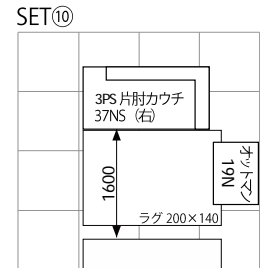

SET⑦ W2430 D1830

4	522,500
5	532,400
6	547,800
7	568,700
8	602,800
9	642,400

SET⑧ W2430 D1630

4	491,700
5	499,400
6	512,600
7	533,500
8	564,300
9	597,300

SET⑨ W2120 D1630

4	466,400
5	479,600
6	492,800
7	513,700
8	544,500
9	575,300

SET⑩ W1830 D920

4	390,500
5	399,300
6	412,500
7	427,900
8	455,400
9	485,100

表示価格は10%税込になります。 202301