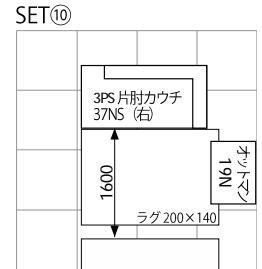

SET⑦ W2430 D1830

4	542,300
5	553,300
6	568,700
7	591,800
8	627,000
9	668,800

SET⑧ W2430 D1630

4	511,500
5	519,200
6	532,400
7	555,500
8	587,400
9	622,600

SET⑨ W2120 D1630

4	484,000
5	498,300
6	511,500
7	534,600
8	566,500
9	599,500

SET⑩ W1830 D920

4	404,800
5	414,700
6	427,900
7	444,400
8	474,100
9	504,900

表示価格は10%税込になります。 2040510