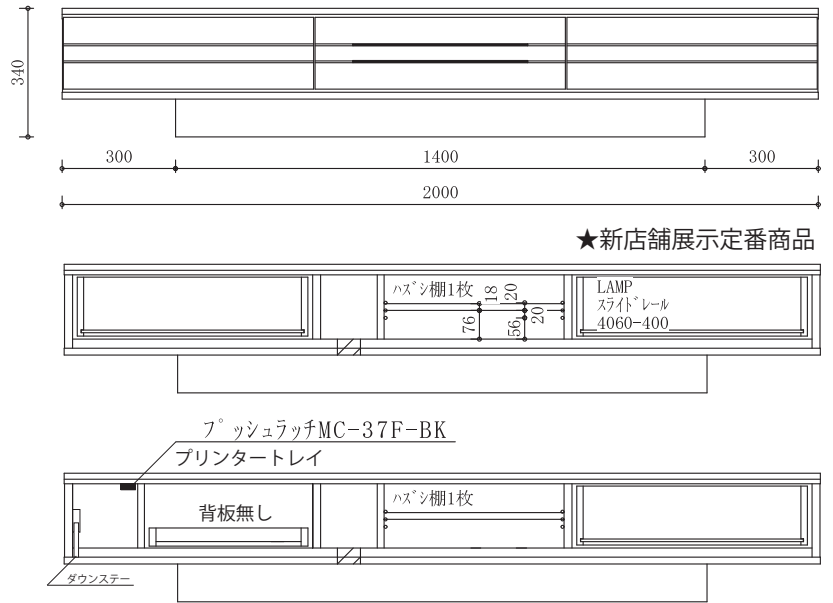

Linea シリーズ 商品リスト

■材種：ウォルナット・ホワイトオーク・ブラックチェリー・メイプル すべて同価格

■送料、施工費別

10%税込価格
2021年7月1日以降

Linea TVボード H340 (ロータイプ)

i-25288	W1600	¥253,000
i-25289	W1800	¥265,100
i-25290	W2000	¥277,200
i-25291	W2200	¥301,400
i-25292	W2400	¥349,800
i-25293	W3000	¥497,200

- 台輪カット：～H140 まで同価格
- i-25300 プリントートレイ OP： +11,000
※左右の引出し1箇所をプリントートレイに変更
- i-25301 コード穴増設： +4,400
- i-15614 扉部4本スリット： +11,000

★新店舗展示定番商品

Linea TVボード H420 (ハイタイプ)

i-25303	W1600	¥277,200
i-25304	W1800	¥289,300
i-25305	W2000	¥313,500
i-25306	W2200	¥337,700
i-25307	W2400	¥361,900
i-25308	W3000	¥528,000

- 2引出しをPC&プリンターに変更は同価格
- i-25302 トレイ引出しをPC&プリンターに変更：+17,600
- 一体構造・分割構造は同価格
- 台輪カット：～H140 まで同価格
- i-25301 コード穴増設： +4,400
- i-15614 扉部4本スリット： +11,000

※W3000の場合：天板本体2分割（天板・通し木目/扉・2分割で異なる）
プリントートレイ・AVスペース・2段引出し・トレイ引出しが標準仕様