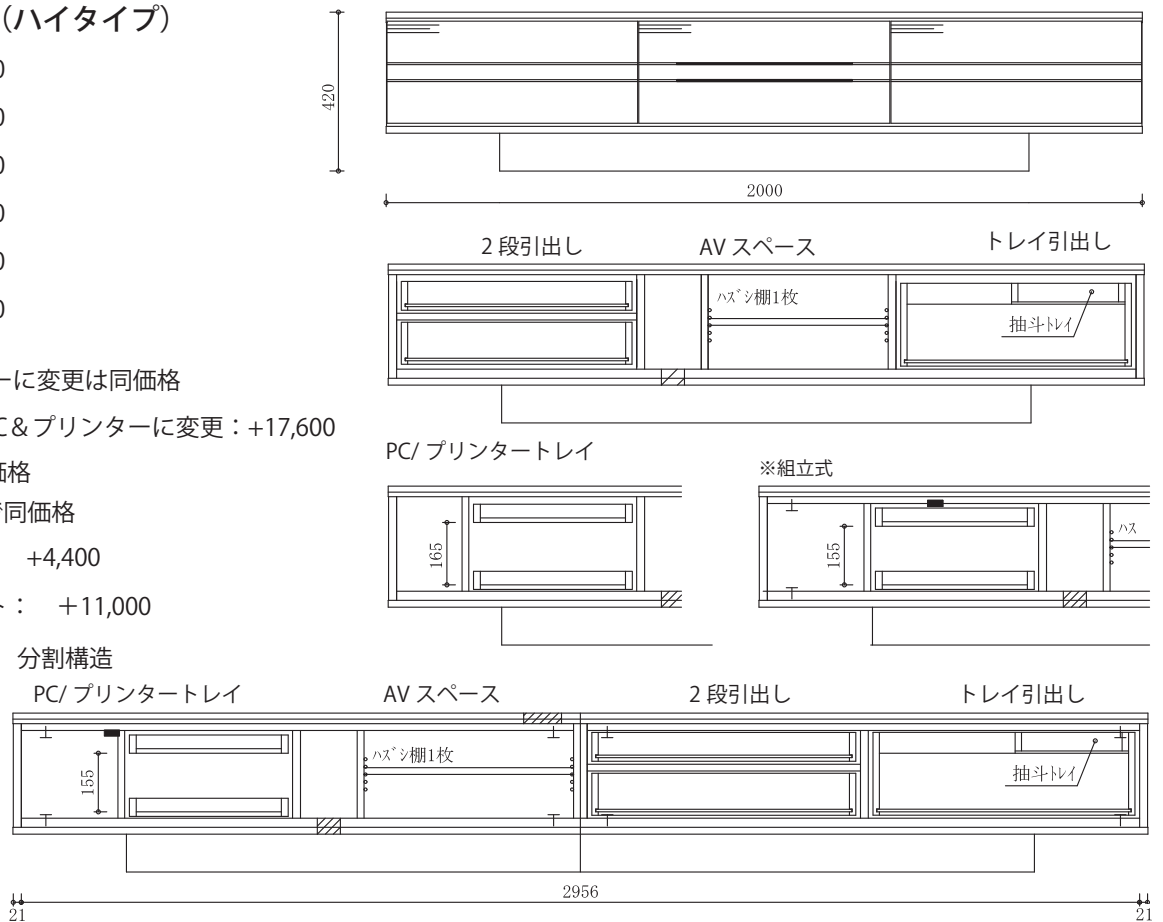

Linea シリーズ 商品リスト

■材種：ウォルナット・ホワイトオーク・ブラックチェリー・メイプル すべて同価格

■送料、施工費別

10%税込価格
2021年7月1日以降

Linea TVボード H340 (ロータイプ)

i-25288	W1600	¥253,000
i-25289	W1800	¥265,100
i-25290	W2000	¥277,200
i-25291	W2200	¥301,400
i-25292	W2400	¥349,800
i-25293	W3000	¥497,200

- 台輪カット：～H140 まで同価格
- i-25300 プリントートレイ OP： +11,000
※左右の引出し1箇所をプリントートレイに変更
- i-25301 コード穴増設： +4,400
- i-15614 扉部4本スリット： +11,000

★新店舗展示定番商品

Linea TVボード H420 (ハイタイプ)

i-25303	W1600	¥277,200
i-25304	W1800	¥289,300
i-25305	W2000	¥313,500
i-25306	W2200	¥337,700
i-25307	W2400	¥361,900
i-25308	W3000	¥528,000

- 2引出しをPC&プリンターに変更は同価格
- i-25302 トレイ引出しをPC&プリンターに変更：+17,600
- 一体構造・分割構造は同価格
- 台輪カット：～H140 まで同価格
- i-25301 コード穴増設： +4,400
- i-15614 扉部4本スリット： +11,000

※W3000の場合：天板本体2分割（天板・通し木目/扉・2分割で異なる）
プリントートレイ・AVスペース・2段引出し・トレイ引出しが標準仕様

Linea ウォールボード (壁面収納棚)

H310 D250

W1600	¥138,600
W1800	¥150,700
W2000	¥162,800
W2200	¥174,900
W2400	¥199,100
W3000	¥247,500

H390 D290

W1600	¥149,600
W1800	¥161,700
W2000	¥173,800
W2200	¥185,900
W2400	¥210,100
W3000	¥258,500