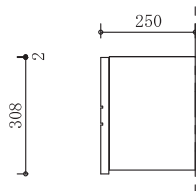

- 2引出しをPC&プリンターに変更は同価格
- i-25302 トレイ引出しをPC&プリンターに変更：+17,600
- 一体構造・分割構造は同価格
- 台輪カット：～H140 まで同価格
- i-25301 コード穴増設： +4,400
- i-15614 扉部4本スリット： +11,000

※W3000の場合：天板本体2分割（天板・通し木目/扉・2分割で異なる）
プリントートレイ・AVスペース・2段引出し・トレイ引出しが標準仕様

Linea ウォールボード (壁面収納棚)

H310 D250

W1600	¥138,600
W1800	¥150,700
W2000	¥162,800
W2200	¥174,900
W2400	¥199,100
W3000	¥247,500

H390 D290

W1600	¥149,600
W1800	¥161,700
W2000	¥173,800
W2200	¥185,900
W2400	¥210,100
W3000	¥258,500