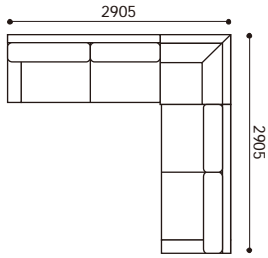

# AK-DN 組み合わせパターン

※表示価格はウォールナット材の価格になります。ブラックチェリー・レッドオークは別価格になります。

OA3S198+CN9090+OA3S198

1	1,100,000	5	1,342,000
2	1,160,500	6	1,463,000
3	1,221,000	7	1,644,500
4	1,281,500	8	1,826,000

OA2S178+CN9090+2S140