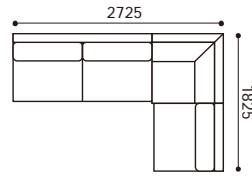

3S180+CN9090+1S90

1	858,000	5	1,056,000
2	907,500	6	1,155,000
3	957,000	7	1,303,500
4	1,006,500	8	1,452,000