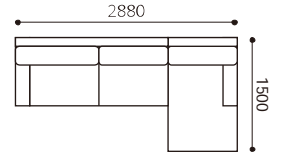

# AK-DN 組み合わせパターン

※表示価格はウォールナット材の価格になります。ブラックチェリー・レッドオークは別価格になります。

OA3S198+CN9090+OA3S198

1	1,100,000	5	1,342,000
2	1,160,500	6	1,463,000
3	1,221,000	7	1,644,500
4	1,281,500	8	1,826,000

OA2S178+CN9090+2S140

1	990,000	5	1,232,000
2	1,050,500	6	1,353,000
3	1,111,000	7	1,534,500
4	1,171,500	8	1,716,000

3S180+CN9090+1S90

1	858,000	5	1,056,000
2	907,500	6	1,155,000
3	957,000	7	1,303,500
4	1,006,500	8	1,452,000

OA198+OACC90