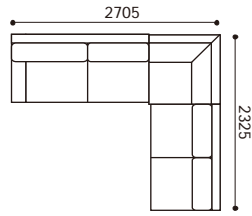

# AK-DN 組み合わせパターン

※表示価格はウォールナット材の価格になります。ブラックチェリー・レッドオークは別価格になります。

OA3S198+CN9090+OA3S198

1	1,100,000	5	1,342,000
2	1,160,500	6	1,463,000
3	1,221,000	7	1,644,500
4	1,281,500	8	1,826,000

OA2S178+CN9090+2S140