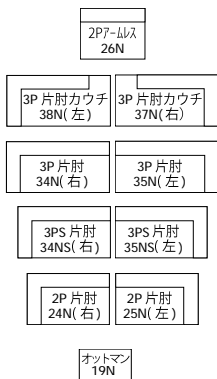

STYLE-FX

生地・材質により価格は異なります

		eu-1	eu-2	X	B	C	D	E
2Pアームレスソファ	26	28631	28632	28633	28634	28635	28636	10493
W1200 D955 H645 SH360/380		106,700	110,000	112,200	117,700	123,200	129,800	134,200
3Pカウチソファ	38(左)/37(右)	28608/28607	28610/28609	28612/28611	28614/28613	28616/28615	28618/28617	10493
W1910 D950 H645 SH360/380		167,200	171,600	178,200	183,700	192,500	201,300	209,000
3P片肘ソファ	34(右)/35(左)	10493	10493	10493	10493	10493	10493	10493
W1910 D955 H645 SH360/380		173,800	178,200	184,800	190,300	196,900	204,600	212,300
3PS片肘ソファ	34S(右)/35S(左)	10493	10493	10493	10493	10493	10493	10493
W1710 D955 H645 SH360/380		158,400	162,800	169,400	172,700	181,500	187,000	194,700
2P片肘ソファ	24(右)/25(左)	28619/28620	28621/28622	28623/28624	28625/28626	28627/28628	28629/28630	10493
W1510 D955 H645 SH360/380		139,700	143,000	148,500	156,200	162,800	168,300	176,000
オットマン	19	28637	28638	28639	28640	28641	28642	10493
W950 D600 H360/380		57,200	58,300	60,500	62,700	66,000	69,300	72,600

脚部は4種類から選べます。

	替えカバー	eu-1	eu-2	X	B	C	D	E
■アルミ製金属脚(SV)H90	2Pアームレスソファ 26	18,700	22,000	24,200	29,700	35,200	41,800	46,200
■ダークブラウン木脚H90	3Pカウチソファ 37(右)/38(左)	30,800	35,200	41,800	47,300	56,100	64,900	72,600
■ダークブラウン木脚NEW H90	3P片肘ソファ 34(右)/35(左)	31,900	36,300	42,900	48,400	55,000	62,700	70,400
■無垢脚(オーク材)H110 +17,600	3PS片肘ソファ 34S(右)/35S(左)	30,800	35,200	41,800	45,100	53,900	59,400	67,100
■無垢脚(ウォールナット材) H110 +17,600	2P片肘ソファ 24(右)/25(左)	27,500	30,800	36,300	44,000	50,600	56,100	63,800
	オットマン 19	11,000	12,100	14,300	16,500	19,800	23,100	26,400