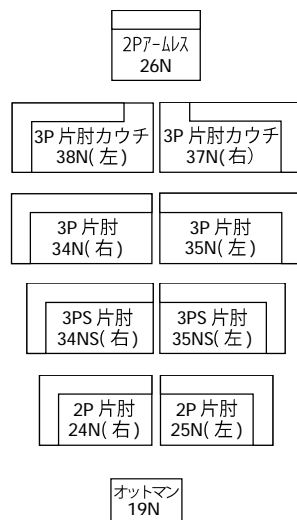

STYLE-FX

生地・材質により価格は異なります

		eu-1	eu-2	X	B	C	D	E
2Pアームレスソファ	26	31652	31653	31654	31655	31656	31657	10493
W1200 D955 H645 SH360/380		110,000	113,300	115,500	122,100	127,600	134,200	139,700
3Pカウチソファ	38(左)/37(右)	31629/31628	31631/31630	31633/31632	31635/31634	31637/31636	31639/31638	10493
W1910 D950 H645 SH360/380		173,800	178,200	184,800	191,400	200,200	210,100	217,800
3P片肘ソファ	34(右)/35(左)	10493	10493	10493	10493	10493	10493	10493
W1910 D955 H645 SH360/380		180,400	184,800	191,400	198,000	204,600	212,300	221,100
3PS片肘ソファ	34S(右)/35S(左)	10493	10493	10493	10493	10493	10493	10493
W1710 D955 H645 SH360/380		163,900	168,300	174,900	178,200	188,100	193,600	202,400
2P片肘ソファ	24(右)/25(左)	31640/31641	31642/31643	31644/31645	31646/31647	31648/31649	31650/31651	10493
W1510 D955 H645 SH360/380		145,200	148,500	154,000	161,700	169,400	174,900	182,600
オットマン	19	28637	28638	28639	28640	28641	28642	10493
W950 D600 H360/380		59,400	60,500	62,700	64,900	68,200	71,500	74,800

脚部は4種類から選べます。

替えカバー		eu-1	eu-2	X	B	C	D	E
■アルミ製金属脚(SV)H90	2Pアームレスソファ 26	19,800	23,100	25,300	31,900	37,400	44,000	49,500
■ダークブラウン木脚H90	3Pカウチソファ 37(右)/38(左)	33,000	37,400	44,000	50,600	59,400	69,300	77,000
■ダークブラウン木脚NEW H90	3P片肘ソファ 34(右)/35(左)	34,100	38,500	45,100	51,700	58,300	66,000	74,800
■無垢脚(オーク材)H110 +17,600	3PS片肘ソファ 34S(右)/35S(左)	33,000	37,400	44,000	47,300	57,200	62,700	71,500
■無垢脚(ウォルナット材) H110 +17,600	2P片肘ソファ 24(右)/25(左)	29,700	33,000	38,500	46,200	53,900	59,400	67,100
	オットマン 19	12,100	13,200	15,400	17,600	20,900	24,200	27,500