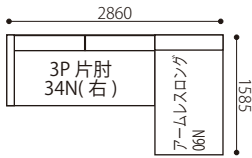

STYLE-MO

組み合わせ価格表

4	683,100	8	826,100
5	699,600	9	887,700
6	727,100	本革S	1,262,800
7	765,600	本革P	1,387,100

4	723,800	8	880,000
5	743,600	9	948,200
6	773,300	本革S	1,355,200
7	815,100	本革P	1,491,600

4	821,700	8	999,900
5	841,500	9	1,076,900
6	876,700	本革S	1,546,600
7	924,000	本革P	1,705,000

4	617,100	8	752,400
5	632,500	9	809,600
6	658,900	本革S	1,158,300
7	695,200	本革P	1,274,900

4	657,800	8	806,300
5	676,500	9	870,100
6	705,100	本革S	1,250,700
7	744,700	本革P	1,379,400

4	755,700	8	926,200
5	774,400	9	998,800
6	808,500	本革S	1,442,100
7	853,600	本革P	1,592,800