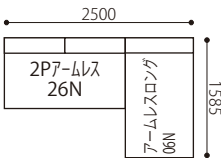

STYLE-MO

組み合わせ価格表

4	683,100	8	826,100
5	699,600	9	887,700
6	727,100	本革S	1,262,800
7	765,600	本革P	1,387,100

4	723,800	8	880,000
5	743,600	9	948,200
6	773,300	本革S	1,355,200
7	815,100	本革P	1,491,600

4	821,700	8	999,900
5	841,500	9	1,076,900
6	876,700	本革S	1,546,600
7	924,000	本革P	1,705,000

4	617,100	8	752,400
5	632,500	9	809,600
6	658,900	本革S	1,158,300
7	695,200	本革P	1,274,900

4	657,800	8	806,300
5	676,500	9	870,100
6	705,100	本革S	1,250,700
7	744,700	本革P	1,379,400

4	755,700	8	926,200
5	774,400	9	998,800
6	808,500	本革S	1,442,100
7	853,600	本革P	1,592,800