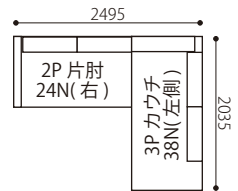

4	755,700	8	926,200
5	774,400	9	998,800
6	808,500	本革S	1,442,100
7	853,600	本革P	1,592,800