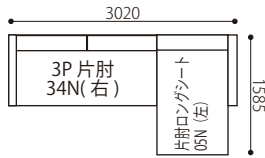

STYLE-MO

組み合わせ価格表

4	683,100	8	826,100
5	699,600	9	887,700
6	727,100	本革S	1,262,800
7	765,600	本革P	1,387,100

4	723,800	8	880,000
5	743,600	9	948,200
6	773,300	本革S	1,355,200
7	815,100	本革P	1,491,600

4	821,700	8	999,900
5	841,500	9	1,076,900
6	876,700	本革S	1,546,600
7	924,000	本革P	1,705,000