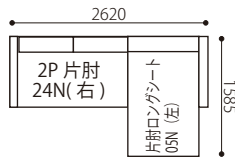

STYLE-MO

組み合わせ価格表

4	683,100	8	826,100
5	699,600	9	887,700
6	727,100	本革S	1,262,800
7	765,600	本革P	1,387,100

4	723,800	8	880,000
5	743,600	9	948,200
6	773,300	本革S	1,355,200
7	815,100	本革P	1,491,600

4	821,700	8	999,900
5	841,500	9	1,076,900
6	876,700	本革S	1,546,600
7	924,000	本革P	1,705,000

4	617,100	8	752,400
5	632,500	9	809,600
6	658,900	本革S	1,158,300
7	695,200	本革P	1,274,900

4	657,800	8	806,300
5	676,500	9	870,100
6	705,100	本革S	1,250,700
7	744,700	本革P	1,379,400

4	755,700	8	926,200
5	774,400	9	998,800
6	808,500	本革S	1,442,100
7	853,600	本革P	1,592,800