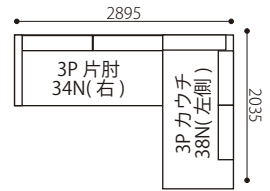

STYLE-MO

組み合わせ価格表

4	683,100	8	826,100
5	699,600	9	887,700
6	727,100	本革S	1,262,800
7	765,600	本革P	1,387,100

4	723,800	8	880,000
5	743,600	9	948,200
6	773,300	本革S	1,355,200
7	815,100	本革P	1,491,600

4	821,700	8	999,900
5	841,500	9	1,076,900
6	876,700	本革S	1,546,600
7	924,000	本革P	1,705,000