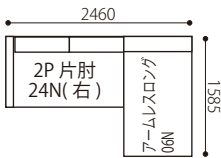

STYLE-MO

組み合わせ価格表

4	683,100	8	826,100
5	699,600	9	887,700
6	727,100	本革S	1,262,800
7	765,600	本革P	1,387,100

4	723,800	8	880,000
5	743,600	9	948,200
6	773,300	本革S	1,355,200
7	815,100	本革P	1,491,600

4	821,700	8	999,900
5	841,500	9	1,076,900
6	876,700	本革S	1,546,600
7	924,000	本革P	1,705,000

4	617,100	8	752,400
5	632,500	9	809,600
6	658,900	本革S	1,158,300
7	695,200	本革P	1,274,900

4	657,800	8	806,300
5	676,500	9	870,100
6	705,100	本革S	1,250,700
7	744,700	本革P	1,379,400

4	755,700	8	926,200
5	774,400	9	998,800
6	808,500	本革S	1,442,100
7	853,600	本革P	1,592,800