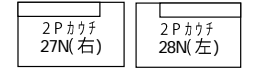

320,100

349,800

375,100

475,200

547,800

2Pカウチソファ U-27N(右)/28N(左)

W1510 D920 H700 SH390

31720/31725