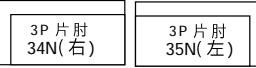

281,600

297,000

324,500

346,500

438,900

497,200

3P片肘ソファ U-34N(右)/35N(左)

W1830 D920 H700 SH390