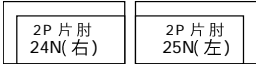

313,500

323,400

342,100

367,400

393,800

508,200

564,300

2P片肘ソファ U-24N(右)/25N(左)