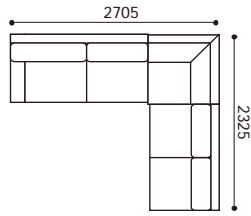

# AK-DN (HO・RO・BC) 組合わせパターン

※表示価格はHオーク材・レッドオーク材・ブラックチェリー材の価格になります。

OA3S198+CN9090+OA3S198

1	1,067,000	5	1,309,000
2	1,127,500	6	1,430,000
3	1,188,000	7	1,611,500
4	1,248,500	8	1,793,000

OA2S178+CN9090+2S140