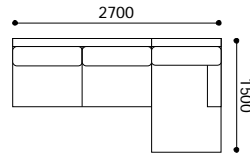

# AK-DN (HO・RO・BC) 組合わせパターン

※表示価格はHオーク材・レッドオーク材・ブラックチェリー材の価格になります。

OA3S198+CN9090+OA3S198

1	1,067,000	5	1,309,000
2	1,127,500	6	1,430,000
3	1,188,000	7	1,611,500
4	1,248,500	8	1,793,000

OA2S178+CN9090+2S140

1	957,000	5	819,500
2	704,000	6	896,500
3	742,500	7	1,012,000
4	781,000	8	1,127,500

3S180+CN9090+1S90

1	836,000	5	1,034,000
2	885,500	6	1,133,000
3	935,000	7	1,281,500
4	984,500	8	1,430,000

OA198+OACC90

1	698,500	5	852,500
2	737,000	6	929,500
3	775,500	7	1,045,000
4	814,000	8	1,160,500

OA2S178+OACC90

1	682,000	5	836,000
2	720,500	6	913,000
3	759,000	7	1,028,500
4	797,500	8	1,144,000

OA2S158+OACC90

1	665,500	5	819,500
2	704,000	6	896,500
3	742,500	7	1,012,000
4	781,000	8	1,127,500

3S180+OACC90