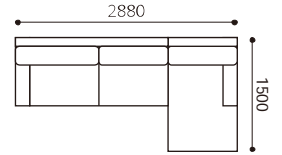

# AK-DN (HO・RO・BC) 組合わせパターン

※表示価格はHオーク材・レッドオーク材・ブラックチェリー材の価格になります。

OA3S198+CN9090+OA3S198

1	1,067,000	5	1,309,000
2	1,127,500	6	1,430,000
3	1,188,000	7	1,611,500
4	1,248,500	8	1,793,000

OA2S178+CN9090+2S140

1	957,000	5	819,500
2	704,000	6	896,500
3	742,500	7	1,012,000
4	781,000	8	1,127,500

3S180+CN9090+1S90

1	836,000	5	1,034,000
2	885,500	6	1,133,000
3	935,000	7	1,281,500
4	984,500	8	1,430,000

OA198+OACC90

1	698,500	5	852,500
2	737,000	6	929,500
3	775,500	7	1,045,000
4	814,000	8	1,160,500