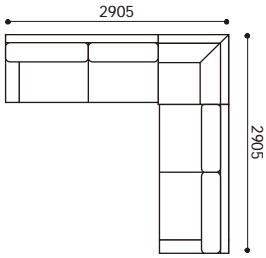

# AK-DN (HO・RO・BC) 組合わせパターン

※表示価格はHオーク材・レッドオーク材・ブラックチェリー材の価格になります。

OA3S198+CN9090+OA3S198

1	1,067,000	5	1,309,000
2	1,127,500	6	1,430,000
3	1,188,000	7	1,611,500
4	1,248,500	8	1,793,000

OA2S178+CN9090+2S140