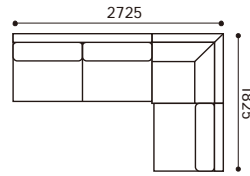

# AK-DN (HO・RO・BC) 組合わせパターン

※表示価格はHオーク材・レッドオーク材・ブラックチェリー材の価格になります。

OA3S198+CN9090+OA3S198

1	1,067,000	5	1,309,000
2	1,127,500	6	1,430,000
3	1,188,000	7	1,611,500
4	1,248,500	8	1,793,000

OA2S178+CN9090+2S140

1	957,000	5	819,500
2	704,000	6	896,500
3	742,500	7	1,012,000
4	781,000	8	1,127,500

3S180+CN9090+1S90

1	836,000	5	1,034,000
2	885,500	6	1,133,000
3	935,000	7	1,281,500
4	984,500	8	1,430,000

OA198+OACC90

1	698,500	5	852,500
2	737,000	6	929,500
3	775,500	7	1,045,000
4	814,000	8	1,160,500