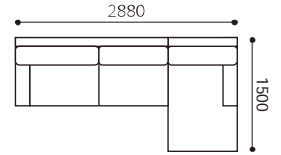

AK-DN 組み合わせパターン

※表示価格はウォールナット材の価格になります。ブラックチェリー・レッドオークは別価格になります。

OA3S198+CN9090+OA3S198

1	1,133,000	5	1,375,000
2	1,193,500	6	1,496,000
3	1,254,000	7	1,677,500
4	1,314,500	8	1,859,000

OA2S178+CN9090+2S140

1	1,023,000	5	1,265,000
2	1,083,500	6	1,386,000
3	1,144,000	7	1,567,500
4	1,204,500	8	1,749,000

3S180+CN9090+1S90

1	891,000	5	1,089,000
2	940,500	6	1,188,000
3	990,000	7	1,336,500
4	1,039,500	8	1,485,000