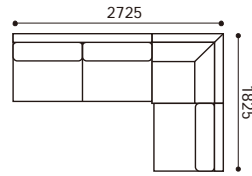

3S180+CN9090+1S90

1	891,000	5	1,089,000
2	940,500	6	1,188,000
3	990,000	7	1,336,500
4	1,039,500	8	1,485,000