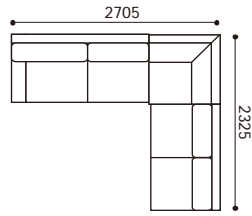

AK-DN 組み合わせパターン

※表示価格はウォールナット材の価格になります。ブラックチェリー・レッドオークは別価格になります。

OA3S198+CN9090+OA3S198

1	1,133,000	5	1,375,000
2	1,193,500	6	1,496,000
3	1,254,000	7	1,677,500
4	1,314,500	8	1,859,000

OA2S178+CN9090+2S140