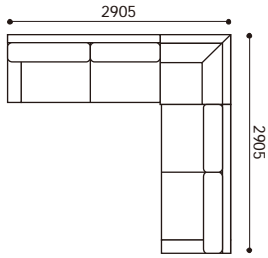

AK-DN 組み合わせパターン

※表示価格はウォールナット材の価格になります。ブラックチェリー・レッドオークは別価格になります。

OA3S198+CN9090+OA3S198

1	1,133,000	5	1,375,000
2	1,193,500	6	1,496,000
3	1,254,000	7	1,677,500
4	1,314,500	8	1,859,000

OA2S178+CN9090+2S140