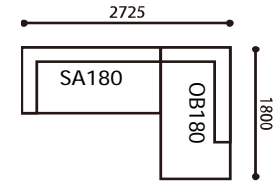

1	478,500	5	654,500
2	522,500	6	742,500
3	566,500	7	874,500
4	610,500	8	1,006,500