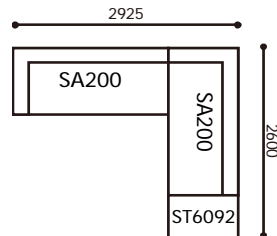

# AK-LZ (HO・RO・BC) 組み合わせパターン

※表示価格は(HO)北海道オーク材・(RO)レッドオーク材・(BC)ブラックチェリー材の価格になります。

1	660,000	5	880,000
2	715,000	6	990,000
3	770,000	7	1,155,000
4	825,000	8	1,320,000

1	616,000	5	814,000
2	665,500	6	913,000
3	715,000	7	1,061,500
4	764,500	8	1,210,000