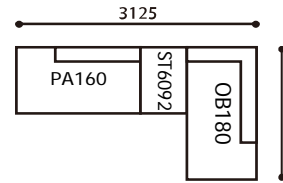

# AK-LZ (HO・RO・BC) 組み合わせパターン

※表示価格は(HO)北海道オーク材・(RO)レッドオーク材・(BC)ブラックチェリー材の価格になります。

1	660,000	5	880,000
2	715,000	6	990,000
3	770,000	7	1,155,000
4	825,000	8	1,320,000

1	616,000	5	814,000
2	665,500	6	913,000
3	715,000	7	1,061,500
4	764,500	8	1,210,000