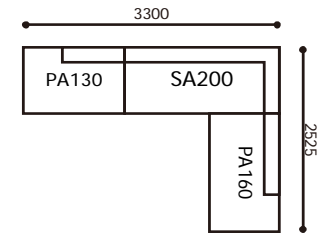

# AK-LZ (HO・RO・BC) 組み合わせパターン

※表示価格は(HO)北海道オーク材・(RO)レッドオーク材・(BC)ブラックチェリー材の価格になります。

1	660,000	5	880,000
2	715,000	6	990,000
3	770,000	7	1,155,000
4	825,000	8	1,320,000

1	616,000	5	814,000
2	665,500	6	913,000
3	715,000	7	1,061,500
4	764,500	8	1,210,000