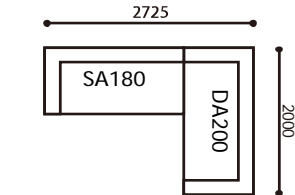

1	528,000	5	704,000
2	572,000	6	792,000
3	616,000	7	924,000
4	660,000	8	1,056,000