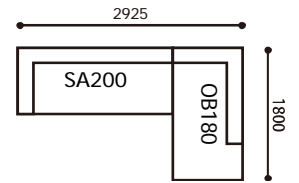

1	489,500	5	665,500
2	533,500	6	753,500
3	577,500	7	885,500
4	621,500	8	1,017,500