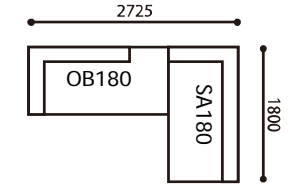

1	500,500	5	676,500
2	544,500	6	764,500
3	588,500	7	896,500
4	632,500	8	1,028,500