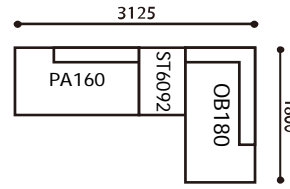

# AK-LZ (WN) 組み合わせパターン

※表示価格は(WN)ウォールナット材の価格になります。

1	693,000	5	913,000
2	748,000	6	1,023,000
3	803,000	7	1,188,000
4	858,000	8	1,353,000

1	643,500	5	841,500
2	693,000	6	940,500
3	742,500	7	1,089,000
4	792,000	8	1,237,500