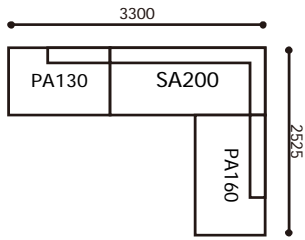

# AK-LZ (WN) 組み合わせパターン

※表示価格は(WN)ウォールナット材の価格になります。

1	693,000	5	913,000
2	748,000	6	1,023,000
3	803,000	7	1,188,000
4	858,000	8	1,353,000

1	643,500	5	841,500
2	693,000	6	940,500
3	742,500	7	1,089,000
4	792,000	8	1,237,500