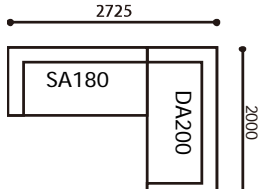

1	550,000	5	726,000
2	594,000	6	814,000
3	638,000	7	946,000
4	682,000	8	1,078,000