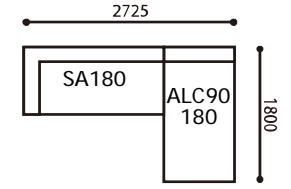

1	484,000	5	638,000
2	522,500	6	715,000
3	561,000	7	830,500
4	599,500	8	946,000