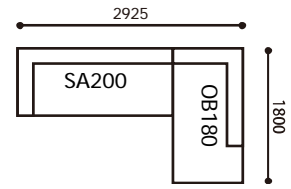

1	511,500	5	687,500
2	555,500	6	775,500
3	599,500	7	907,500
4	643,500	8	1,039,500