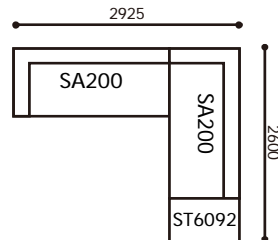

# AK-LZ (WN) 組み合わせパターン

※表示価格は(WN)ウォールナット材の価格になります。

1	693,000	5	913,000
2	748,000	6	1,023,000
3	803,000	7	1,188,000
4	858,000	8	1,353,000

1	643,500	5	841,500
2	693,000	6	940,500
3	742,500	7	1,089,000
4	792,000	8	1,237,500