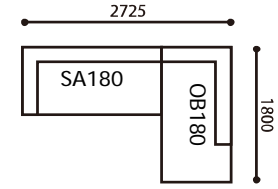

1	500,500	5	676,500
2	544,500	6	764,500
3	588,500	7	896,500
4	632,500	8	1,028,500