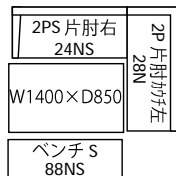

4	464,200
5	473,000
6	485,100
7	499,400
8	540,100
9	568,700
本革SPE	739,200

SET③

W2030 D1530

4	457,600
5	473,000
6	477,400
7	492,800
8	529,100
9	559,900
本革SPE	722,700

SET④

W2430 D2100

4	616,000
5	628,100
6	640,200
7	661,100
8	709,500
9	749,100
本革SPE	970,200

SET⑤

W2230 D2100

4	591,800
5	601,700
6	616,000
7	633,600
8	683,100
9	718,300
本革SPE	924,000

SET⑥

W2030 D2100

4	585,200
5	597,300
6	608,300
7	627,000
8	672,100
9	709,500
本革SPE	907,500

SET⑦

W1800 D2100