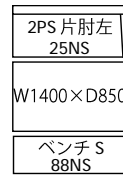

SET⑤

W2230 D2100

4	591,800
5	601,700
6	616,000
7	633,600
8	683,100
9	718,300
本革SPE	924,000

SET⑥

W2030 D2100

4	585,200
5	597,300
6	608,300
7	627,000
8	672,100
9	709,500
本革SPE	907,500

SET⑦

W1800 D2100

4	399,300
5	405,900
6	413,600
7	425,700
8	454,300
9	479,600
本革SPE	616,000

SET⑧

W1600 D2100

4	377,300
5	382,800
6	390,500
7	402,600
8	431,200
9	454,300
本革SPE	581,900

SET⑨

W1400 D2100

4	348,700
5	355,300
6	360,800
7	370,700
8	396,000
9	418,000
本革SPE	525,800