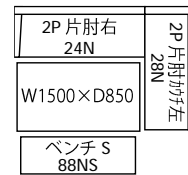

STYLE-LA 組み合わせパターン

※張地ランクにより価格は変わります。 ※ダイニングテーブルは価格に含まれておりません。

ウォルナット木脚の価格になります

SET①

W2430 D1530

4	481,800
5	492,800
6	502,700
7	519,200
8	558,800
9	589,600
本革SPE	770,000

SET②

W2230 D1530

4	464,200
5	473,000
6	485,100
7	499,400
8	540,100
9	568,700
本革SPE	739,200

SET③

W2030 D1530

4	457,600
5	473,000
6	477,400
7	492,800
8	529,100
9	559,900
本革SPE	722,700

SET④

W2430 D2100

4	616,000
5	628,100
6	640,200
7	661,100
8	709,500
9	749,100
本革SPE	970,200

SET⑤

W2230 D2100

4	591,800
5	601,700
6	616,000
7	633,600
8	683,100
9	718,300
本革SPE	924,000

SET⑥

W2030 D2100

4	585,200
5	597,300
6	608,300
7	627,000
8	672,100
9	709,500
本革SPE	907,500

SET⑦

W1800 D2100