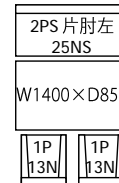

SET⑩

W1400 D2180

4	430,100
5	440,000
6	447,700
7	460,900
8	495,000
9	523,600
本革SPE	675,400

表示価格は10%税込になります。 20240510